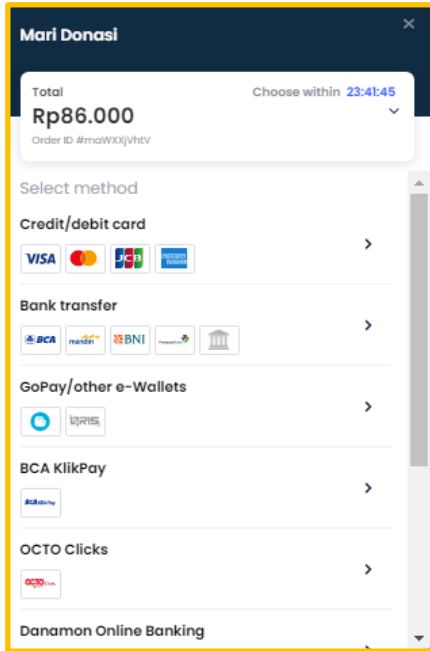

Total Payment
Rp1,250,000

Rent Now

Rental Summary

Tombol untuk melanjutkan pesanan

Rental (Detail) Info

Detail Kendaraan & Harga

Halaman Rent Detail

Halaman ini berisi informasi detail tentang detail kendaraan dan harga yang harus dibayarkan, berisi informasi lokasi pengambilan kendaraan, ketentuan yang perlu anda perhatikan sebelum mengambil kendaraan dan saat mengambil kendaraan.

Metode Pembayaran

- Credit / debit card
- Bank Transfer
- Gopay / other e-Wallets
- BCA KlikPay
- OCTO Clicks
- Danamon Online Banking
- Indomaret
- Alfa Group
- Akulaku

Halaman Payment Method

Halaman ini berisi informasi detail tentang detail kendaraan dan harga yang harus dibayarkan, berisi informasi lokasi pengambilan kendaraan, ketentuan yang perlu anda perhatikan sebelum mengambil kendaraan dan saat mengamnil kendaraan.