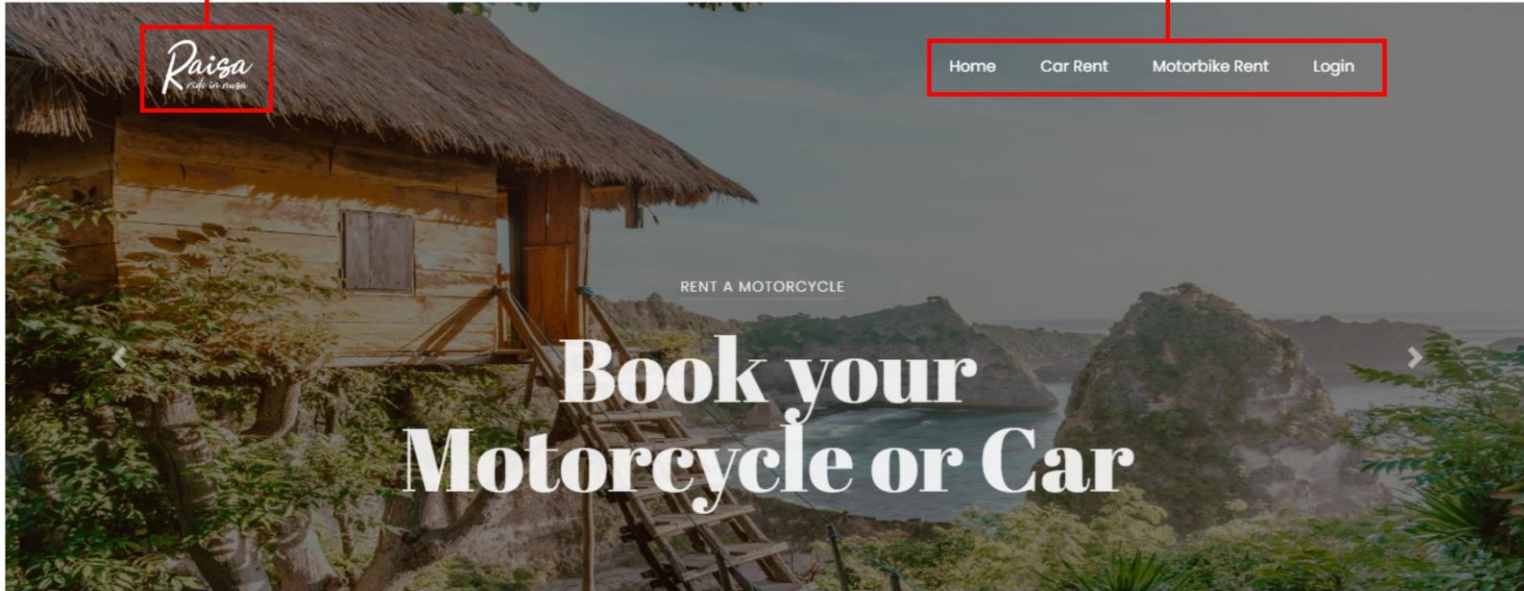

Raisa
ride in nusa

Panduan Penggunaan
Aplikasi Ride in Nusa (Raisa)

Apa itu RAISA

RAISA : Ride in Nusa merupakan aplikasi yang bertujuan untuk membantu mempermudah layanan pemesanan kendaraan yang ada di Nusa Penida, serta membantu meningkatkan perekonomian masyarakat sekitar melalui fitur *Motorbike Rent & Car Rent*. Aplikasi ini akan di kelola oleh seorang Admin, dimana admin berfungsi untuk mengelola data *user* penyewa, pemilik kendaraan, data kendaraan dan lainnya. Selain Admin aplikasi ini juga memiliki user lain, yaitu penyewa dan pemilik kendaraan.

Pemilik kendaraan akan mendapatkan akses kesistem apabila sudah mendaftarkan diri secara langsung di kantor pelayanan dan kendaraan yang akan disewakan sudah terverifikasi memenuhi syarat dan kelayakan sewa, sedangkan penyewa bisa mendapatkan akses dengan mendaftarkan diri melalui aplikasi yang sudah tersedia.

Halaman Utama

Raisa
ride in nusa

Logo RAISA

Menu Navbar

Menu Navbar

Menu Home

Halaman utama yang menjelaskan mengapa anda harus menggunakan RAISA, serta berisi ulasan tentang apa saja yang ditawarkan RAISA kepada anda.