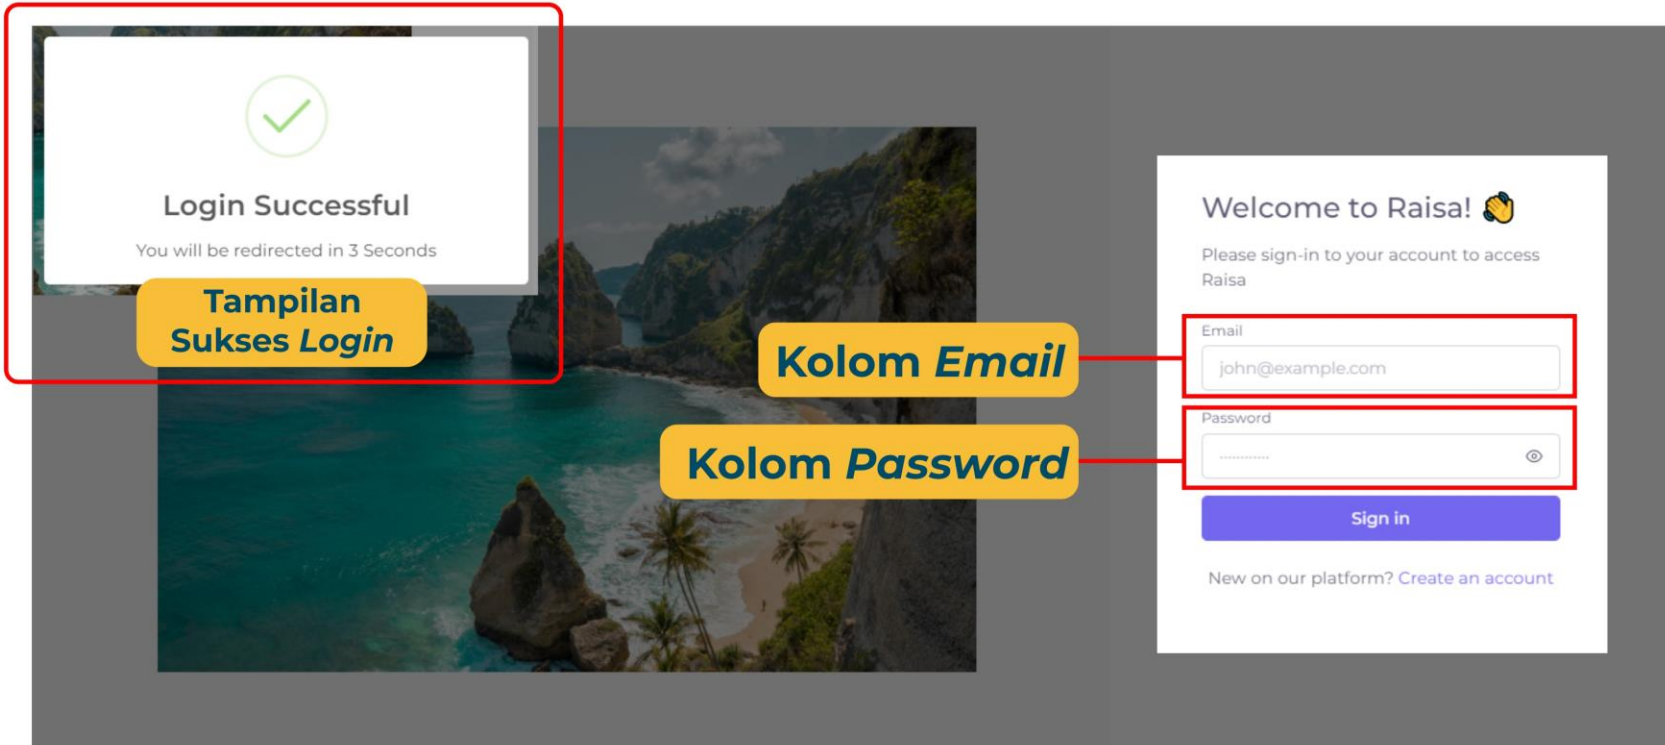

Pemilik kendaraan akan mendapatkan akses kesistem apabila sudah mendaftarkan diri secara langsung di kantor pelayanan dan kendaraan yang akan disewakan sudah terverifikasi memenuhi syarat dan kelayakan sewa, sedangkan penyewa bisa mendapatkan akses dengan mendaftarkan diri melalui aplikasi yang sudah tersedia.

Halaman Utama

Raisa
ride in nusa

Logo RAISA

Menu Navbar

Menu Navbar

Menu Home

Halaman utama yang menjelaskan mengapa anda harus menggunakan RAISA, serta berisi ulasan tentang apa saja yang ditawarkan RAISA kepada anda.

Menu Motorbike Rent

Merupakan halaman yang berisi pilihan kendaraan roda dua yang bisa anda sewa untuk berkeliling menikmati keindahan di Nusa Penida.

Menu Car Rent

Merupakan halaman yang berisi pilihan kendaraan roda empat yang bisa anda sewa untuk berkeliling menikmati keindahan di Nusa Penida.

Menu Contact

Merupakan halaman yang berisi tentang kontak informasi yang bisa anda hubungi terkait Raisa.

Halaman Login

Halaman Login

Merupakan halaman yang digunakan oleh *user* untuk masuk kedalam sistem agar dapat menggunakan fitur yang tersedia pada Raisa.